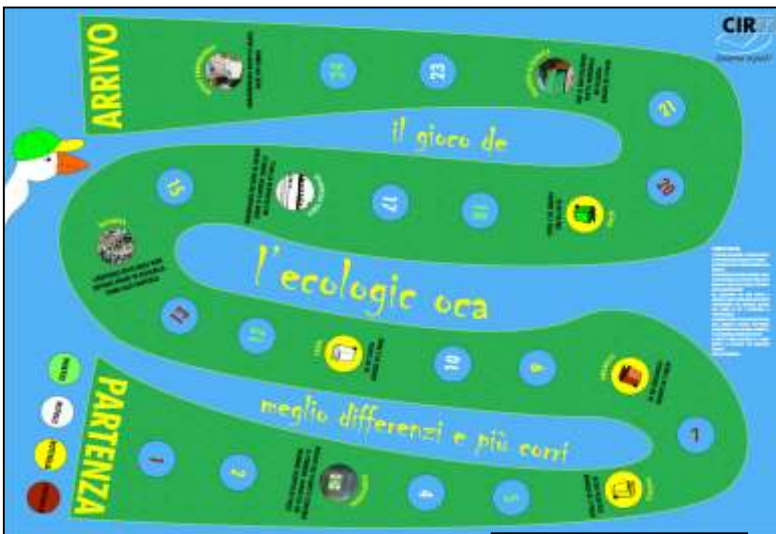

DAL 20 MAGGIO AL VIA CIRCOLANDO

La nuova campagna informativa del CIR33, itinerante tra informazioni, giochi ed arte

Il Consorzio ha predisposto, dopo "CI SIAMO" e "CIRSIAMO", una nuova campagna di comunicazione rivolta ai cittadini, alle scuole, ai visitatori e ai turisti dei Comuni avviati al servizio di raccolta domiciliare dei rifiuti.

La campagna, denominata "CIRcolando", si pone i seguenti obiettivi: comunicare i risultati ottenuti grazie al nuovo servizio di raccolta differenziata dei rifiuti; fornire indicazioni e materiale informativo utile a tutti coloro che giungono nel nostro territorio per turismo durante il periodo estivo; offrire ai giovani l'opportunità di cimentarsi nell'ideazione e nella realizzazione di materiale artistico attraverso la partecipazione gratuita ad un concorso fotografico e ad un concorso di idee grafiche sulla tutela ambientale e sulla raccolta differenziata; offrire ai bambini uno spazio ludico in cui apprendere, divertendosi, a differenziare in maniera corretta i rifiuti e a rispettare l'ambiente.

Il gioco de "L'ecologic oca"

Un lato del volantino di "CIRcolando"

CIRcolando

la campagna informativa del CIR33
(itinerante)
tra informazioni, giochi ed arte

spazio bambini
dal 16.30 al 19.30
Incontri
Vicini a tornare con i tuoi amici allo spazio bambini e gioco con noi.
Area disegno
Prendi un foglio di carta riciclata dallo spazio bambini e lancia un tuo disegno sulla raccolta differenziata. Lo potrai trovare sul nostro sito internet.
I bambini devono essere accompagnati da adulti.

martedì 17 giugno - piazza del Duca
mercoledì 18 giugno - piazza Roma
giovedì 19 giugno - piazzale della Libertà
venerdì 20 giugno - lungomare Alghieri (Bar Ventigo)
martedì 24 giugno - piazza del Duca
mercoledì 25 giugno - piazza Roma
giovedì 26 giugno - piazzale della Libertà
venerdì 27 giugno - lungomare Alghieri (Bar Ventigo)